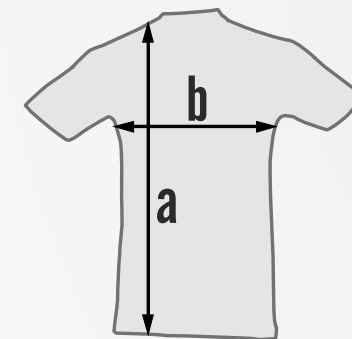

Fruit of the Loom 160g Valuweight Long Sleeve

S M L XL XXL 3XL
(4XL 5XL)

20db-tól a FÓLIAKÉSZÍTÉS, SZITAKÉSZÍTÉS és SZÁLLÍTÁS **INGYENES!**

** 97% pamut 3% polyester

WHITE	HEATHER GREY **
BLACK	LIGHT GRAPHITE
DEEP NAVY	RED
	ROYAL BLUE

A raktárkészlet folyamatosan változik,
rendelés előtt érdeklődjön az aktuális raktárkészletről!

4XL 5XL

WHITE
HEATHER GREY **
BLACK

articon.hu

a/b
(cm)

S	M	L	XL	XXL	3XL	4XL	5XL
69/48	72/53	74/56	77/61	78/66	80/71	81/76	83/81